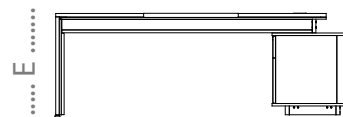

Fecha:	28-03-2022	Referencia:	EN 2020D / EN 2020I
Nombre:	Nova 2X1	Categoría:	Escritorios

SUPERFICIE

- Acabado en madecor o LAP
- Espesor 25mm más reengruese de 12mm
- Canto rígido

CONECTIVIDAD

- Material en aluminio, acabado en color plata o negro
- Grommet especificaciones técnicas según distribuidor
- Canaleta metálica debajo de la superficie

CREDENZA

- Acabado en madecor o LAP
- Espesor 18mm
- Canto rígido
- Opción de ubicación, derecha o izquierda

VADEM

- Superficie móvil
- Acabado en tapicería prana

CAJÓN 2x1

- Acabado en madecor o LAP
- Cajón con cerradura integrada

Medidas en milímetros (mm) Tolerancia +/-10mm

Medida	Símbolo	mm
Longitud	A	2000
Longitud	B	2000
Ancho	C	1000
Ancho	D	600
Alto	E	761

- En caso de sillas tapizadas, las dimensiones indicadas son tomadas sobre espumas de dimensiones promedio.
- Las dimensiones finales de cada silla dependerán de los materiales y componentes utilizados.
- Nos reservamos el derecho de modificar el diseño o especificaciones del producto, para mejoras de este, sin previo aviso.
- Las fotos pueden NO corresponder en sus componentes al Kit definitivo.