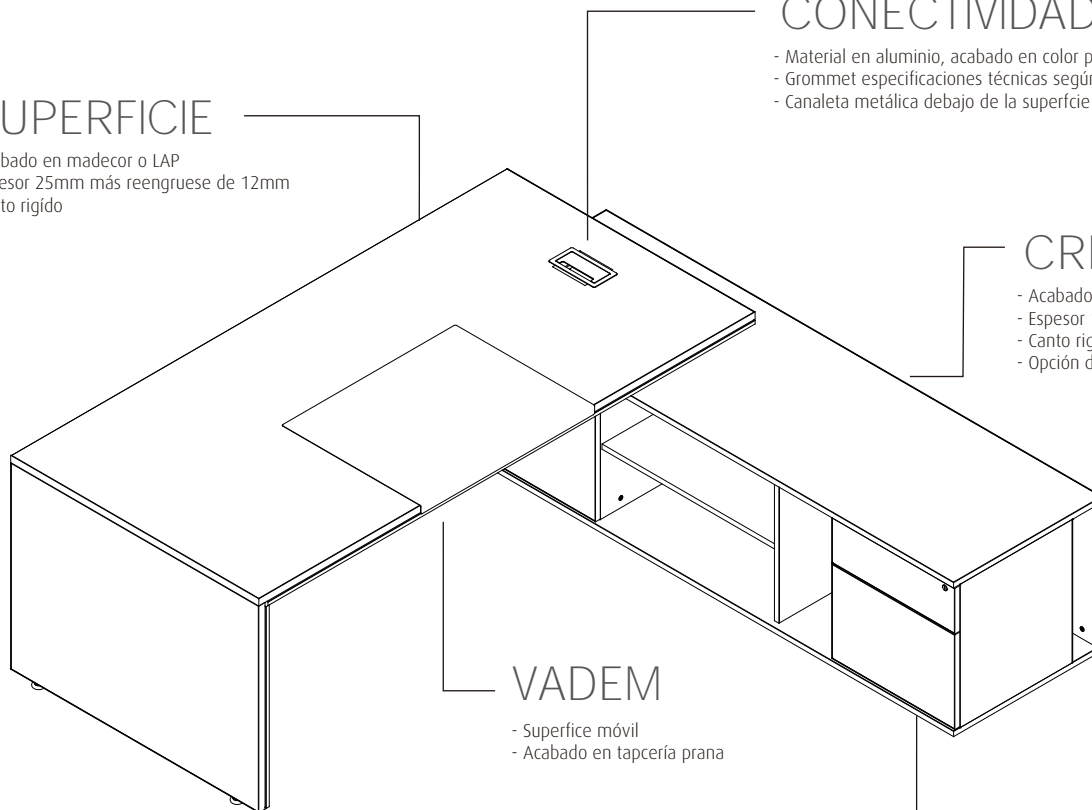

Fecha:	28-03-2022	Referencia:	EN 2020D / EN 2020I
Nombre:	Nova 2X1	Categoría:	Escritorios

SUPERFICIE

- Acabado en madecor o LAP
- Espesor 25mm más reengruese de 12mm
- Canto rígido

CONECTIVIDAD

- Material en aluminio, acabado en color plata o negro
- Grommet especificaciones técnicas según distribuidor
- Canaleta metálica debajo de la superficie

CREDENZA

- Acabado en madecor o LAP
- Espesor 18mm
- Canto rígido
- Opción de ubicación, derecha o izquierda

VADEM

- Superficie móvil
- Acabado en tapicería prana

CAJÓN 2x1

- Acabado en madecor o LAP
- Cajón con cerradura integrada

Medidas en milímetros (mm) Tolerancia +/-10mm

Medida	Símbolo	mm
Longitud	A	2000
Longitud	B	2000
Ancho	C	1000
Ancho	D	600
Alto	E	761

- En caso de sillas tapizadas, las dimensiones indicadas son tomadas sobre espumas de dimensiones promedio.
- Las dimensiones finales de cada silla dependerán de los materiales y componentes utilizados.
- Nos reservamos el derecho de modificar el diseño o especificaciones del producto, para mejoras de este, sin previo aviso.
- Las fotos pueden NO corresponder en sus componentes al Kit definitivo.