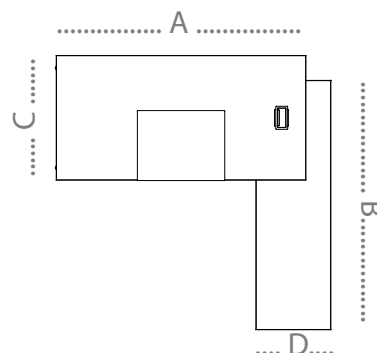

Fecha:	28-03-2022	Referencia:	EN 2020D / EN 2020I
Nombre:	Nova 2X1	Categoría:	Escritorios

SUPERFICIE

- Acabado en madecor o LAP
- Espesor 25mm más reengruese de 12mm
- Canto rígido

CONECTIVIDAD

- Material en aluminio, acabado en color plata o negro
- Grommet especificaciones técnicas según distribuidor
- Canaleta metálica debajo de la superficie

CREDENZA

- Acabado en madecor o LAP
- Espesor 18mm
- Canto rígido
- Opción de ubicación, derecha o izquierda

VADEM

- Superficie móvil
- Acabado en tapicería prana

CAJÓN 2x1

- Acabado en madecor o LAP
- Cajón con cerradura integrada

Medidas en milímetros (mm) Tolerancia +/-10mm

Medida	Símbolo	mm
Longitud	A	2000
Longitud	B	2000
Ancho	C	1000
Ancho	D	600
Alto	E	761

- En caso de sillas tapizadas, las dimensiones indicadas son tomadas sobre espumas de dimensiones promedio.
- Las dimensiones finales de cada silla dependerán de los materiales y componentes utilizados.
- Nos reservamos el derecho de modificar el diseño o especificaciones del producto, para mejoras de este, sin previo aviso.
- Las fotos pueden NO corresponder en sus componentes al Kit definitivo.